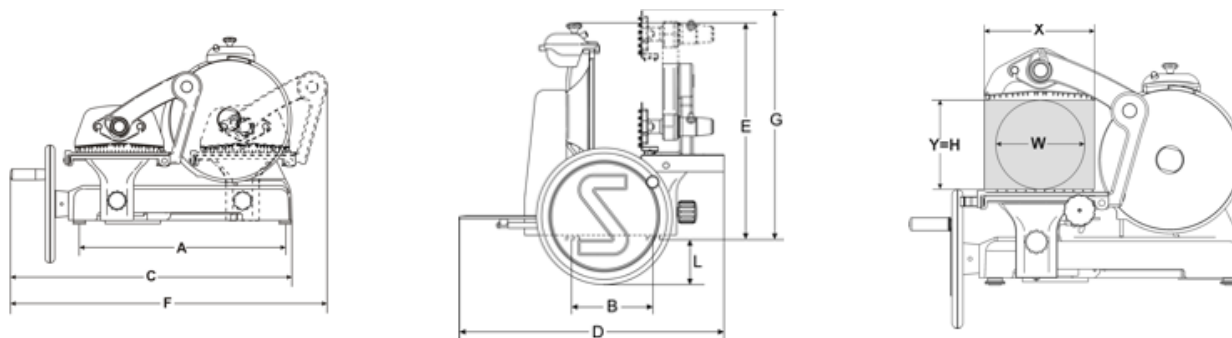

Sirman Spa  
 Viale dell'Industria 9/11  
 35010 PIEVE DI CURTAROLO (PD), Italy  
 Tel./Fax. +39 049 9698666 / +39 049 9698688  
 email: info@sirman.com

Sirman Слайсеры , model Anniversario 300 :

- Эмалированный алюминиевый сплав.
- Детали из нержавеющей стали и анодированного под серебро алюминия.
- Нож 300.
- Запатентованная система перемещения (без видимых механических компонентов).
- Рычаг блокировки колбасных и ветчинных изделий BS1.
- Простота установки движущейся тарелки.
- Эргономичность, плавность в работе и практичность при чистке.
- Полностью разбираемая для чистки тележка.

Optional red stand

Optional black stand

спецификация

технические данные

Модель	ANNIVERSARIO 300
◆ лезвия	mm 300 - inch. 12
Двигатель	mm 0÷3
Толщина нарезки	mm 285
Ход каретки	mm 270x295
A	mm 520
B	mm 180
C	mm 770
D	mm 625
E	mm 510
F	mm 855
G	mm 590
L	mm 90
X	mm 270
Y	mm 200
H	mm 200
W	mm 200
Вес нетто	kg 57
Размеры упаковки	mm 960x920x860
Вес брутто	kg 82,5